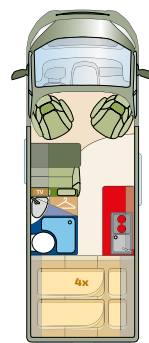

FIAT

Model	R 540	R 600	R 601	R 640 3,5T
Grundpris inkl. 2,3L motor 120 HK Inkl. leveringsomkostninger Inkl. Mega Chassis pakke	kr. 482.990,-	kr. 495.990,-	kr. 514.990,-	Ikke muligt
Tillæg for 2,3 l motor - 140 hk	kr. 14.000,-	kr. 14.000,-	kr. 14.000,-	kr. 537.900,-
Tillæg for 2,3 l motor - 165 hk	kr. 28.000,-	kr. 28.000,-	kr. 28.000,-	kr. 14.000,-
Tillæg for 2,3 l motor - 178 hk	kr. 42.000,-	kr. 42.000,-	kr. 42.000,-	kr. 28.000,-

PAKKER

Mega Chassis pakken Inkl. i salgspris

Aircondition i førerhus, 90L tank, reservehjul, Captain Chair sæder, passagerairbag, højdejustering i sæder, kørelys, fartpilot, radioforberedelse med højttaler, elektrisk sidespejl med opvarmning.