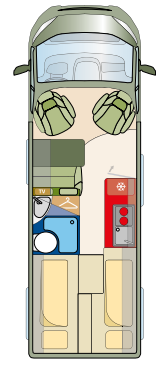

Model	R 540	R 600	R 601	R 640 3,5T
Grundpris inkl. 2,2L motor 120 HK Inkl. leveringsomkostninger Inkl. Mega Chassis pakke	kr. 472.900,-	kr. 485.900,-	kr. 499.900,-	Ikke muligt
Tillæg for 2,2 l motor - 140 hk	kr. 14.000,-	kr. 14.000,-	kr. 14.000,-	kr. 524.900,-
Tillæg for 2,2 l motor - 165 hk	kr. 28.000,-	kr. 28.000,-	kr. 28.000,-	kr. 14.000,-

PAKKER

Mega Chassis pakken linkl. i salgspris

Aircondition i førerhus, 90L tank, reservehjul, Captain Chair sæder, passagerairbag, højdejustering i sæder, kørelys, fartpilot, radioforberedelse med højttaler, elektrisk sidespejl med opvarmning.

Basic pakken kr. 14.600,-

Elektrisk trin sidedør, mørklægning af førerhus (stof), fluenet sidedør, stor tagluge over siddegruppen, bruseudstyr, bruseholder, bruseforhæng.

CITROËN mest solgt udstyr

	varenr.	kr.
Metallak	ML	7.563,-
Kopholder samt smartphone holder inkl. me09	ME15	745,-
Kofanger lakeret (ikke med tågelygter)		3.144,-
USB-stik instrumentbord	ES14	492,-
Dab antenne på taget (ikke med hævetag)	AT27	1.124,-
Dab antenne i sidespejl	AT22	1.628,-
Stænklapper for og bag (ikke maxi model)	PE03	1.881,-
Tågelygter	PR01	2.260,-
Hjulcapsler	SU01	745,-
LED kørelys	FE10	3.775,-
Webasto varmer (bildelen)	XYD1	14.140,-
Akustisk parkering sensor (bag)	UB01	4.406,-

Spørg efter komplet udstyrsliste.
Forbehold for trykfejl og prisændringer.