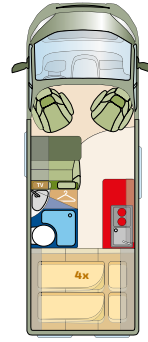

CITROËN

Model	R 540	R 600	R 601	R 640 3,5T
Grundpris inkl. 2,2L motor 120 HK Inkl. leveringsomkostninger Inkl. Mega Chassis pakke	kr. 472.900,-	kr. 485.900,-	kr. 499.900,-	Ikke muligt
Tillæg for 2,2 l motor - 140 hk	kr. 14.000,-	kr. 14.000,-	kr. 14.000,-	kr. 524.900,-
Tillæg for 2,2 l motor - 165 hk	kr. 28.000,-	kr. 28.000,-	kr. 28.000,-	kr. 14.000,-

PAKKER

Mega Chassis pakken linkl. i salgspris

Aircondition i førerhus, 90L tank, reservehjul, Captain Chair sæder, passagerairbag, højdejustering i sæder, kørelys, fartpilot, radioforberedelse med højttaler, elektrisk sidespejl med opvarmning.