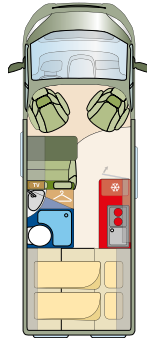

Model	R 540	R 600	R 601	R 640 3,5T
Grundpris inkl. 2,2L motor 120 HK Inkl. leveringsomkostninger Inkl. Mega Chassis pakke	kr. 472.900,-	kr. 485.900,-	kr. 499.900,-	Ikke muligt
Tillæg for 2,2 l motor - 140 hk	kr. 14.000,-	kr. 14.000,-	kr. 14.000,-	kr. 524.900,-
Tillæg for 2,2 l motor - 165 hk	kr. 28.000,-	kr. 28.000,-	kr. 28.000,-	kr. 14.000,-

PAKKER

Mega Chassis pakken linkl. i salgspris

Aircondition i førerhus, 90L tank, reservehjul, Captain Chair sæder, passagerairbag, højdejustering i sæder, kørelys, fartpilot, radioforberedelse med højttaler, elektrisk sidespejl med opvarmning.

Basic pakken kr. 14.600,-

Elektrisk trin sidedør, mørklægning af førerhus (stof), fluenet sidedør, stor tagluge over siddegruppen, bruseudstyr, bruseholder, bruseforhæng.

CITROËN mest solgt udstyr

	varenr.	kr.
Metallak	ML	7.563,-
Kopholder samt smartphone holder inkl. me09	ME15	745,-
Kofanger lakeret (ikke med tågelygter)		3.144,-
USB-stik instrumentbord	ES14	492,-
Dab antenne på taget (ikke med hævetag)	AT27	1.124,-
Dab antenne i sidespejl	AT22	1.628,-
Stænklapper for og bag (ikke maxi model)	PE03	1.881,-
Tågelygter	PR01	2.260,-
Hjulcapsler	SU01	745,-
LED kørelys	FE10	3.775,-
Webasto varmer (bildelen)	XYD1	14.140,-
Akustisk parkering sensor (bag)	UB01	4.406,-

Spørg efter komplet udstyrsliste.
Forbehold for trykfejl og prisændringer.