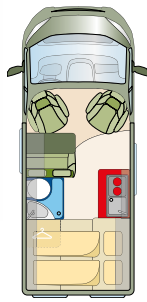

Model	R 540	R 600	R 601	R 640 3,5T
Grundpris inkl. 2,2L motor 120 HK Inkl. leveringsomkostninger Inkl. Mega Chassis pakke	kr. 472.900,-	kr. 485.900,-	kr. 499.900,-	Ikke muligt
Tillæg for 2,2 l motor - 140 hk	kr. 14.000,-	kr. 14.000,-	kr. 14.000,-	kr. 524.900,-
Tillæg for 2,2 l motor - 165 hk	kr. 28.000,-	kr. 28.000,-	kr. 28.000,-	kr. 14.000,-

PAKKER

Mega Chassis pakken linkl. i salgspris

Aircondition i førerhus, 90L tank, reservehjul, Captain Chair sæder, passagerairbag, højdejustering i sæder, kørelys, fartpilot, radioforberedelse med højttaler, elektrisk sidespejl med opvarmning.

Basic pakken kr. 14.600,-

Elektrisk trin sidedør, mørklægning af førerhus (stof), fluenet sidedør, stor tagluge over siddegruppen, bruseudstyr, bruseholder, bruseforhæng.

CITROËN mest solgt udstyr

	varenr.	kr.
Metallak	ML	7.563,-
Kopholder samt smartphone holder inkl. me09	ME15	745,-
Kofanger lakeret (ikke med tågelygter)		3.144,-
USB-stik instrumentbord	ES14	492,-
Dab antenne på taget (ikke med hævetag)	AT27	1.124,-
Dab antenne i sidespejl	AT22	1.628,-
Stænklapper for og bag (ikke maxi model)	PE03	1.881,-
Tågelygter	PR01	2.260,-
Hjulcapsler	SU01	745,-
LED kørelys	FE10	3.775,-
Webasto varmer (bildelen)	XYD1	14.140,-
Akustisk parkering sensor (bag)	UB01	4.406,-

Spørg efter komplet udstyrsliste.
Forbehold for trykfejl og prisændringer.