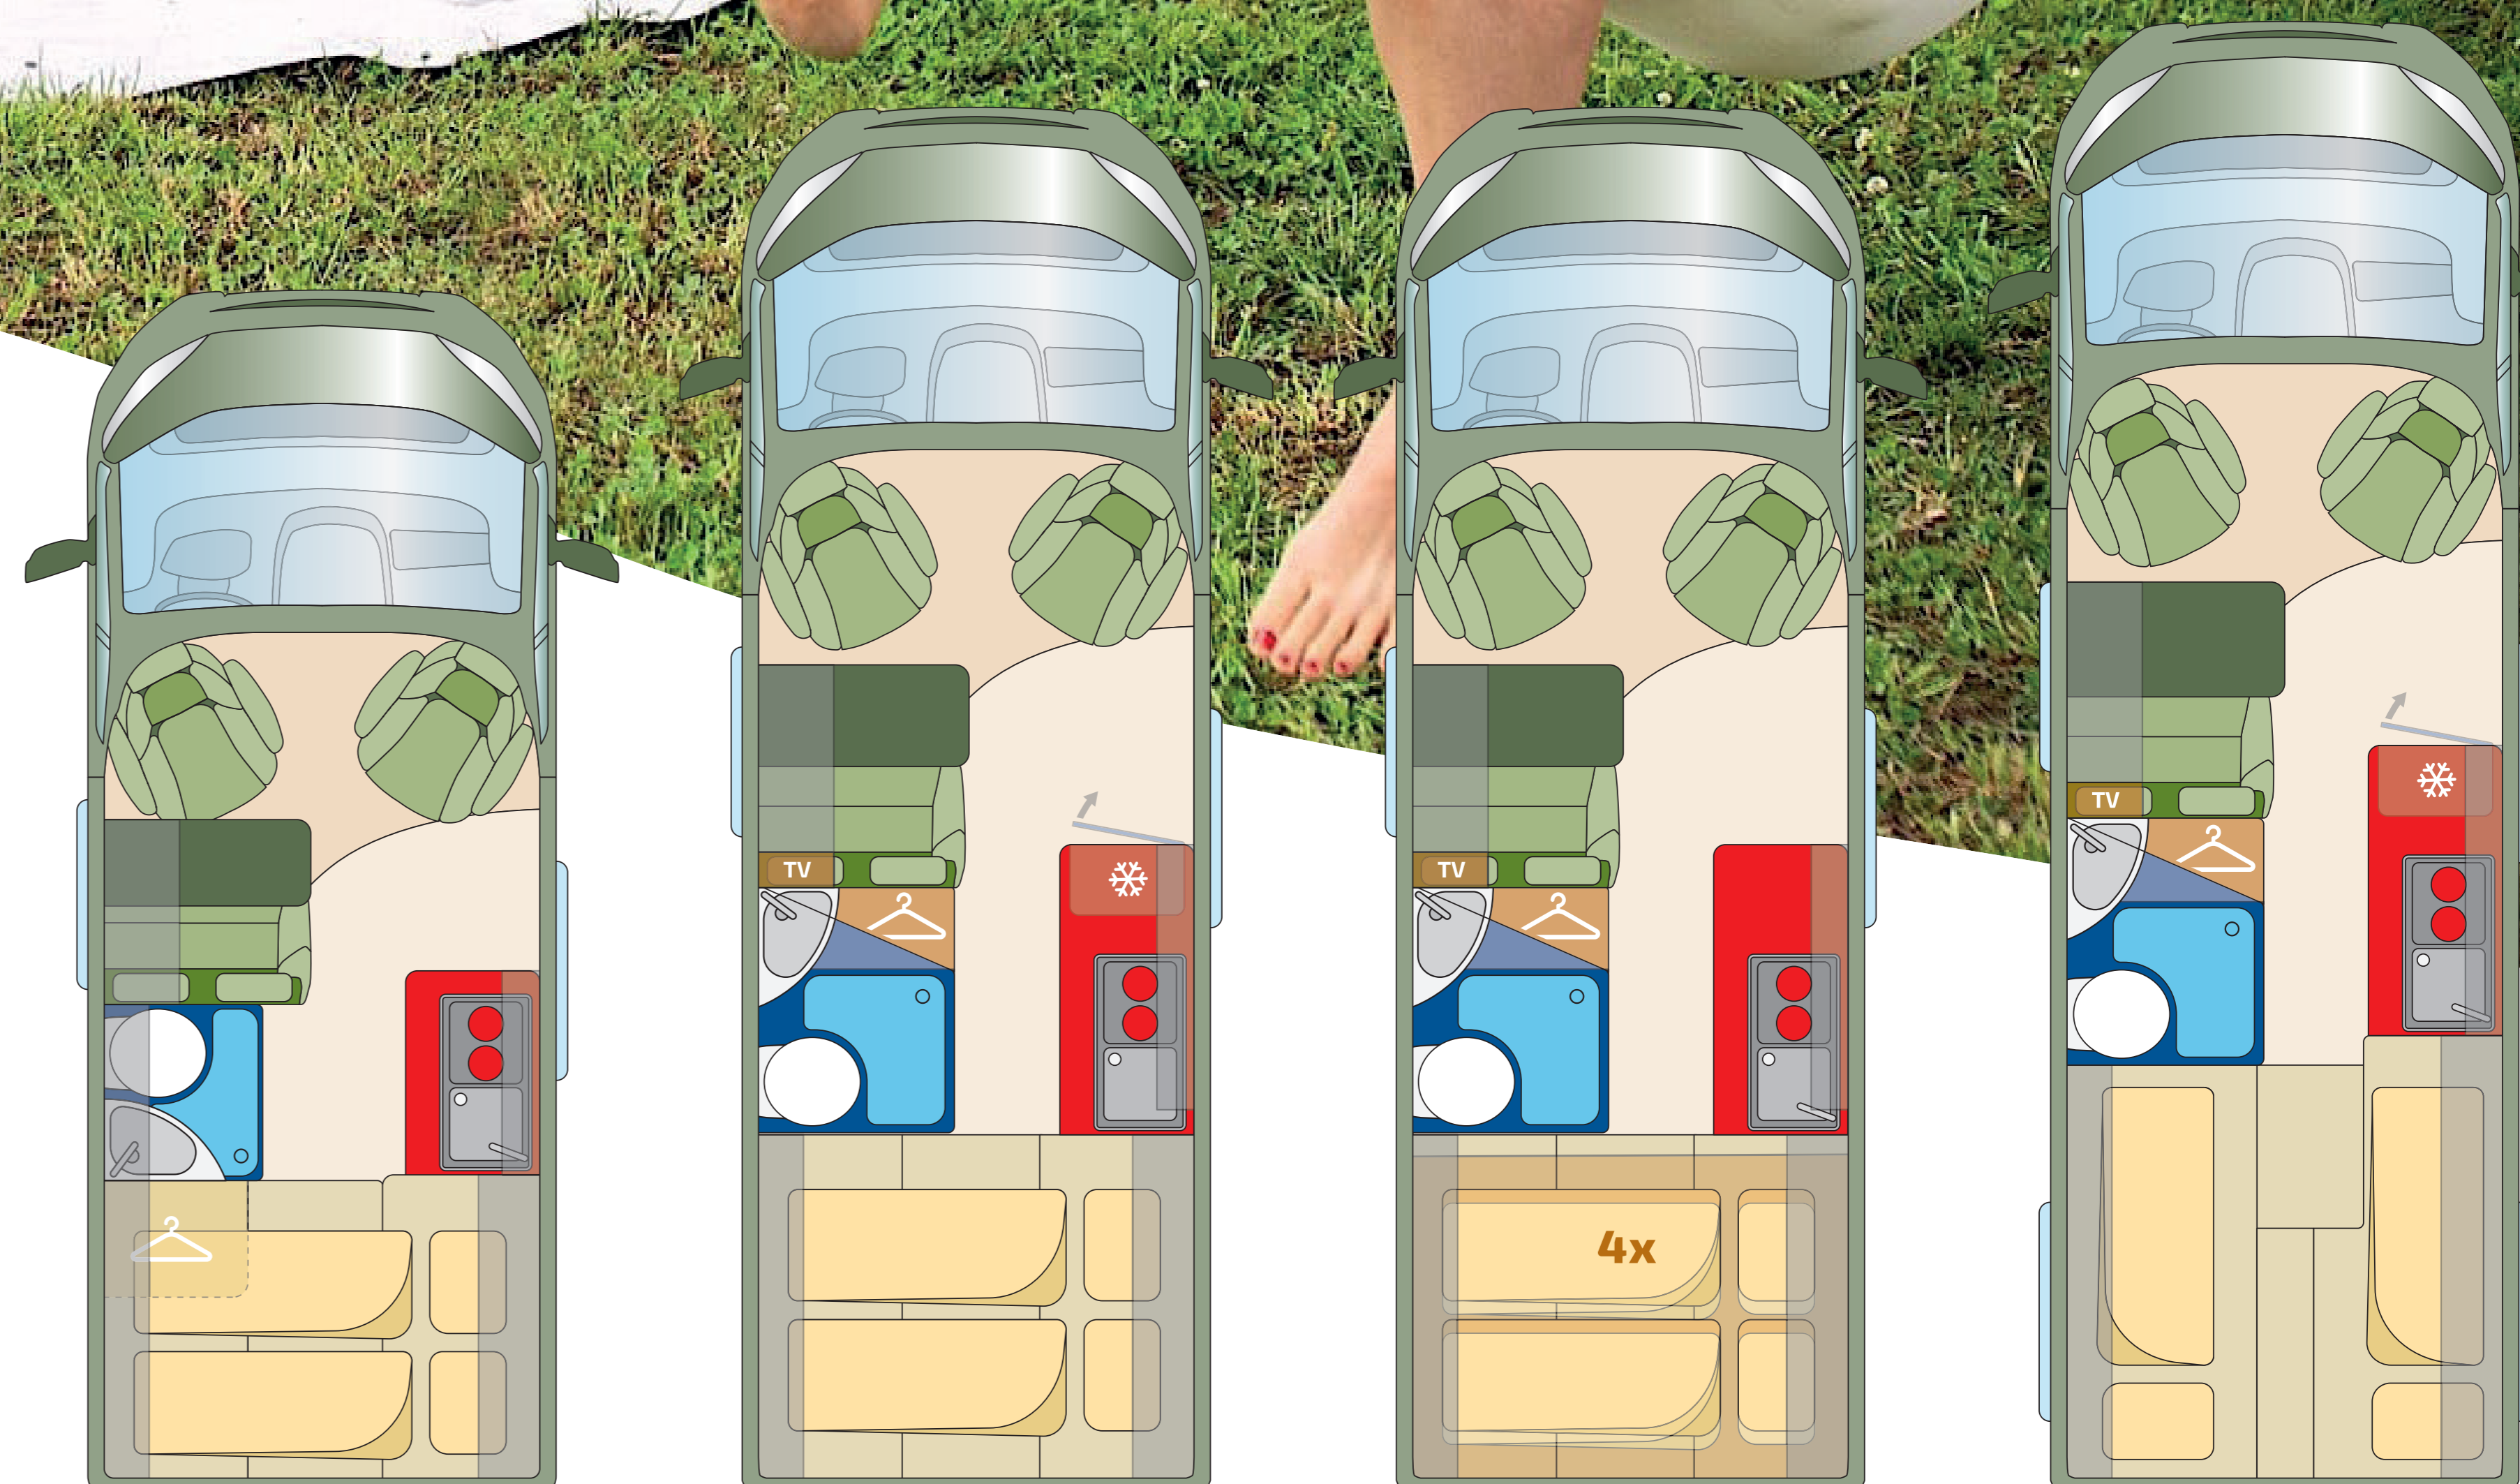

**ROAD
CAR**
GRÆNSELØS FRIHED

ALL-INCLUSIVE MODELLER med 2,2 HDI motor

R 540

3,3t 120 HK

kr. 514.990,-

R 600

3,3t 120 HK

kr. 534.990,-

R 601

3,3t 120 HK

kr. 549.990,-

R 640

3,5t 140 HK

kr. 579.990,-

Alt dette følger med i **ALL-INCLUSIVE** modellerne:

BASIC pakken

- Elektrisk trinbræt (sidedør)
- Fluenet (sidedør)
- Mørklægning (førerhus)
- Stor tagluge over siddegruppen
- Bruseudstyr
- Bruseholder
- Bruseforhæng

MEGA CHASSIS pakken

- Air-con i førerhuset
- 90L brændstoftank
- Reservehjul
- Captain Chair sæder
- Passager airbags
- Højdejusterbar forsæder
- Læderrat
- Tracion+
- Kørerlys
- Stor generator
- Lade booster
- Fartpilot
- Elektrisk justerbar
- Opvarmet sidespejle
- Thule Markise udtræk 2,50 m Antracit
- USB instrumentbord
- Thule Cykelholder til bagklap (2 alm. cykler)
- Radioforberedelse med 4 højtalere
- Pioneer radio med højttaler, CD afspiller, USB-stik
- Ekstra vindue til bad/toilet
- Gasventil med filter/slange til 1 flaske
- Alternativ spisebord med drejeplade
- Komplet måtte sæt til førerhus
- Cupholder og tabletholder
- 95 AH AGM-batteri til bo-delen
- Lille gas-alarm
- Leveringsomkostninger
- Nummerplader